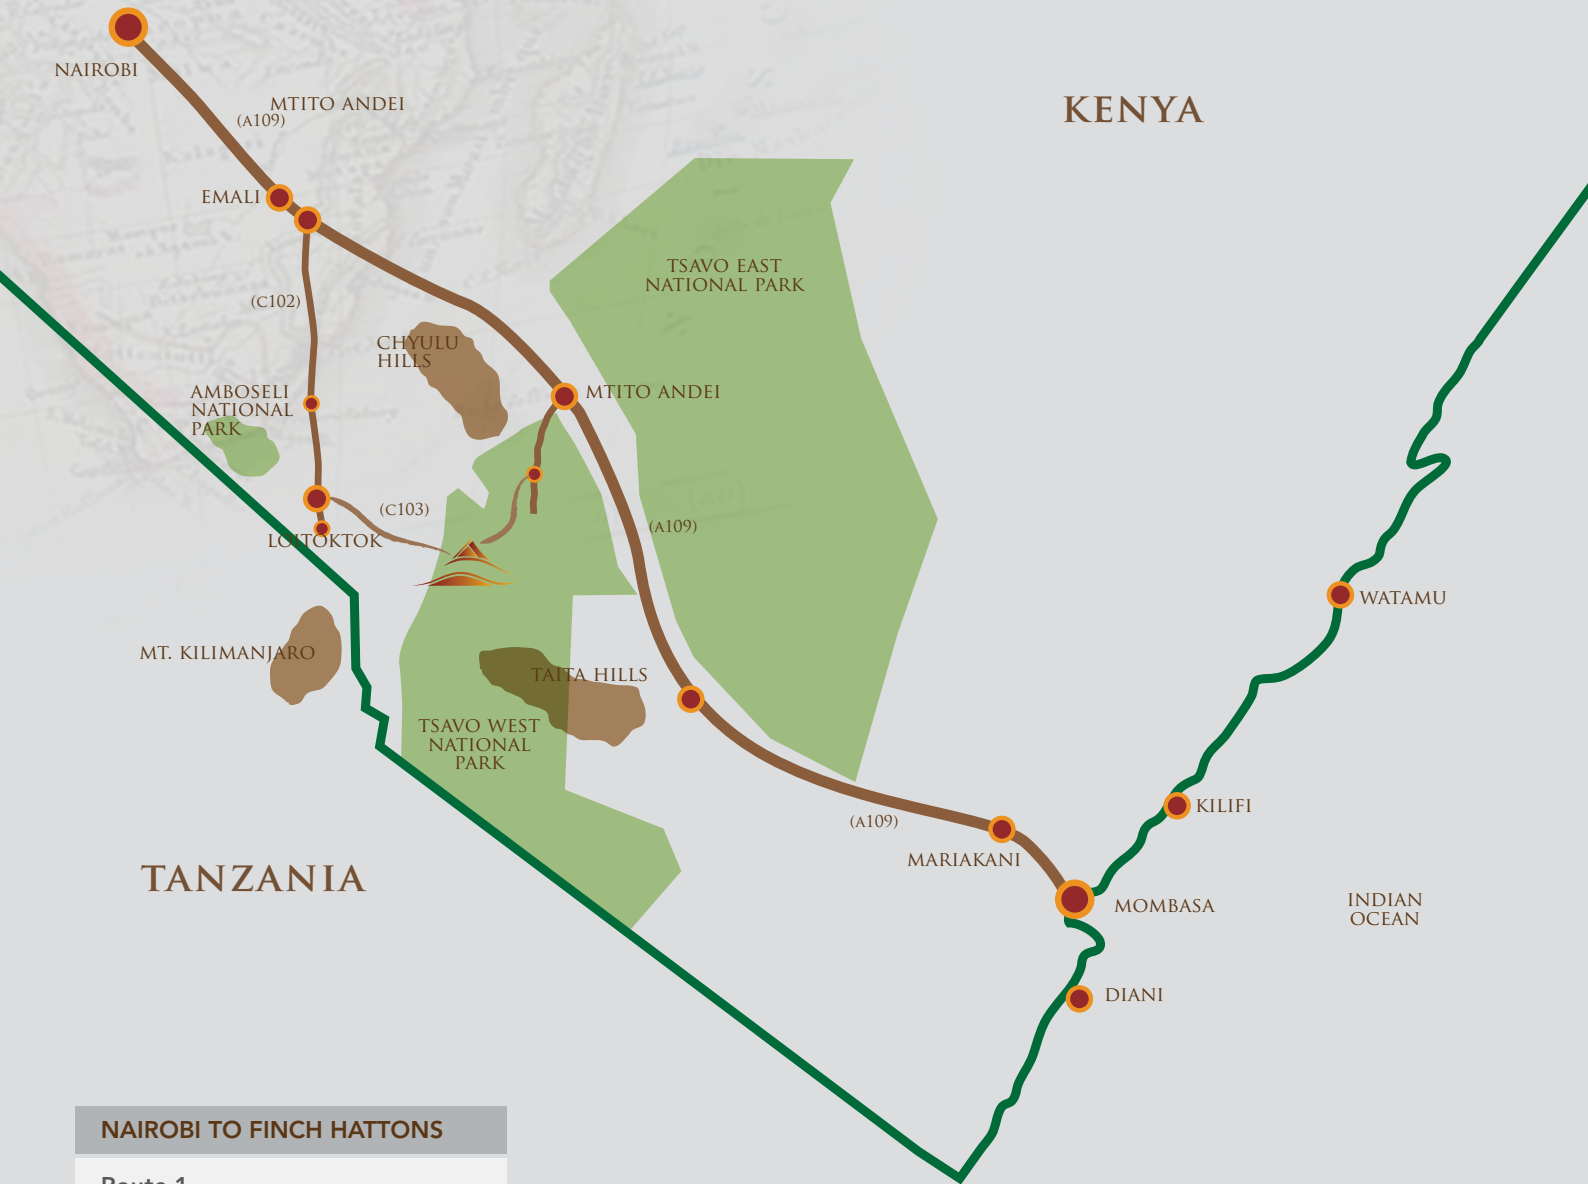

ROAD MAP

NAIROBI TO FINCH HATTONS

Route 1
 Nairobi - Emali (124 km)
 Emali - Loitoktok (96 km)
 Loitoktok - Finch Hattons (62 km)

Route 2
 Nairobi - Mtito Andei (233 km)
 Mtito Andei - Finch Hattons (67 km)

MOMBASA TO FINCH HATTONS

Mombasa - Mtito Andei (239 km)
 Mtito Andei - Finch Hattons (67 km)