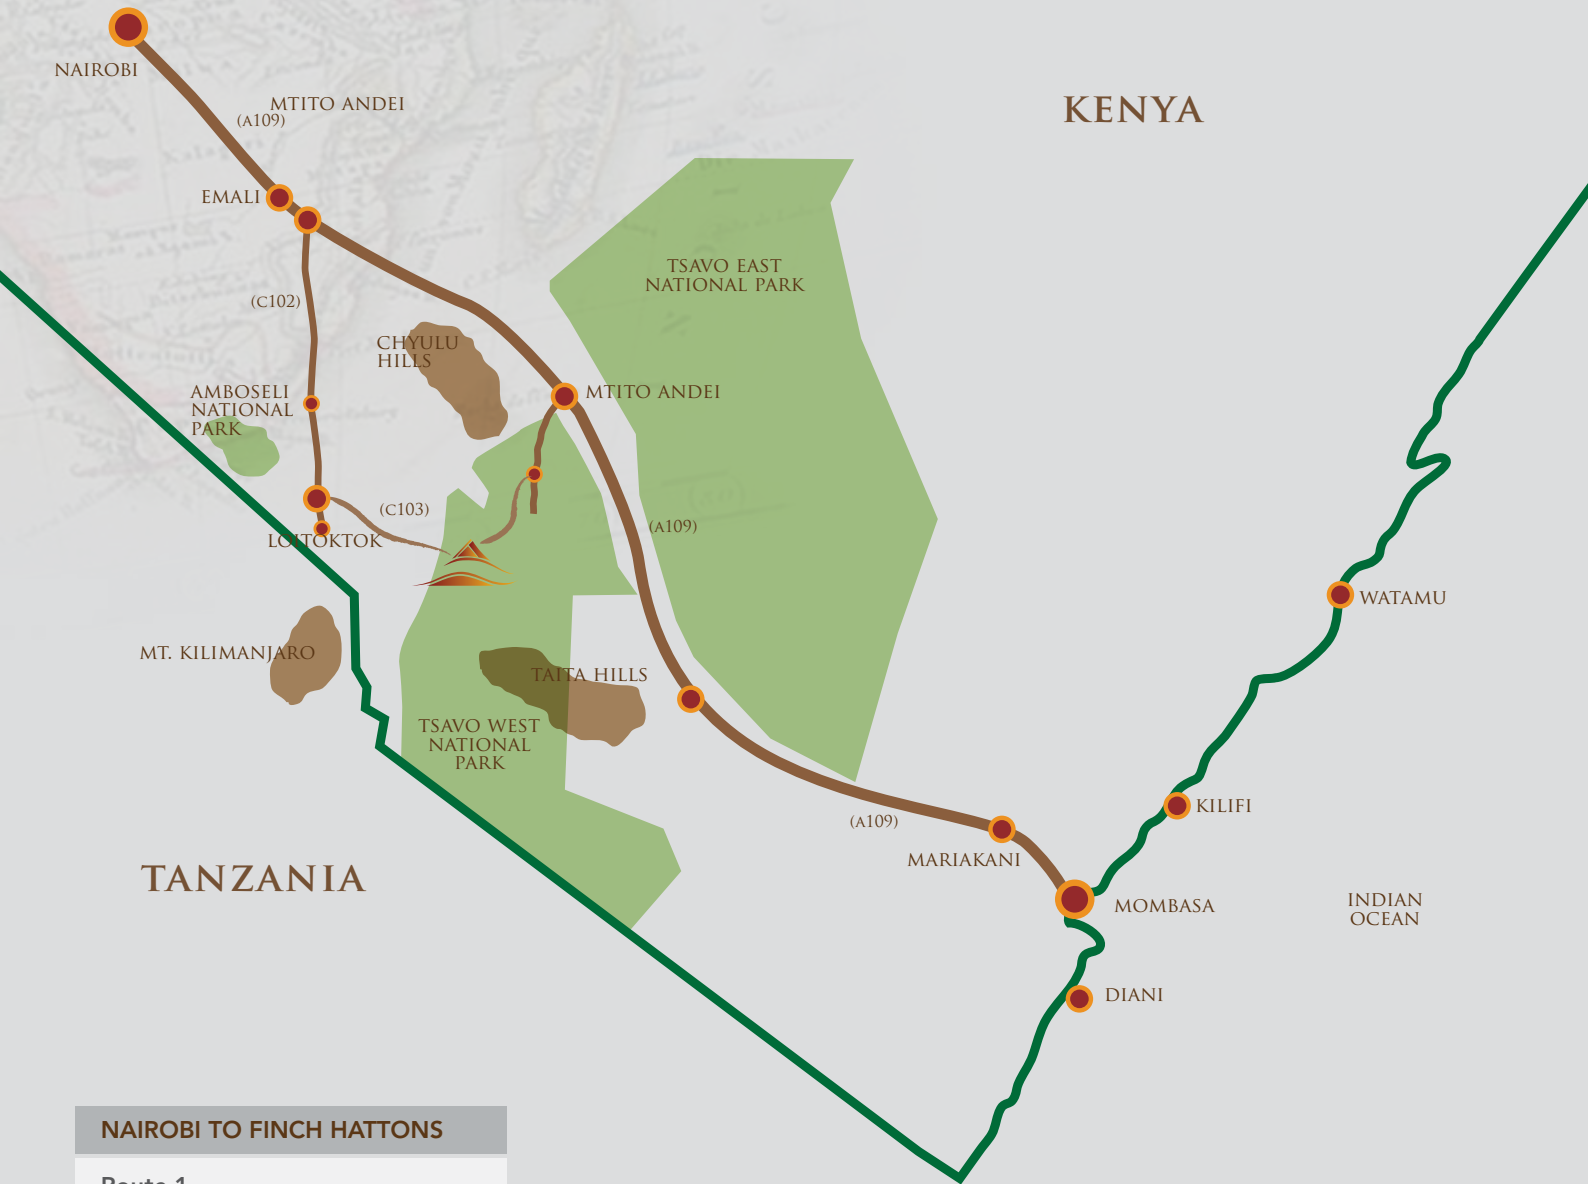

ROAD MAP

NAIROBI TO FINCH HATTONS

Route 1
 Nairobi - Emali (124 km)
 Emali - Loitokitok (96 km)
 Loitokitok - Finch Hattons (62 km)

Route 2
 Nairobi - Mtito Andei (233 km)
 Mtito Andei - Finch Hattons (96 km)
 Loitokitok - Finch Hattons (62 km)

MOMBASA TO FINCH HATTONS

Mombasa - Mtito Andei (239 km)
 Mtito Andei - Finch Hattons (67 km)